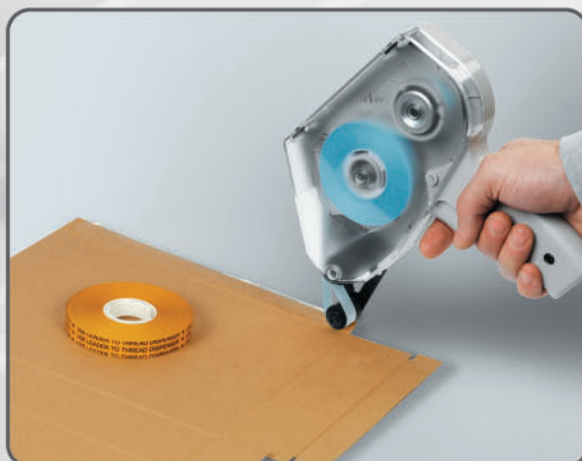

Nastro Transfer

Biadesivo senza supporto.

Facile da applicare grazie al comodo dispenser che permette il recupero della carta siliconata avvolgendola nella parte posteriore. Utilizzato in cartotecnica, nel fai da te, in ufficio e in hobbistica in generale.

REMOVIBILE: per tutte le applicazioni temporanee industriali e fai da te, che non devono danneggiare la superficie su cui si lavora.

PERMANENTE: per tutte le applicazioni definitive industriali e fai da te.